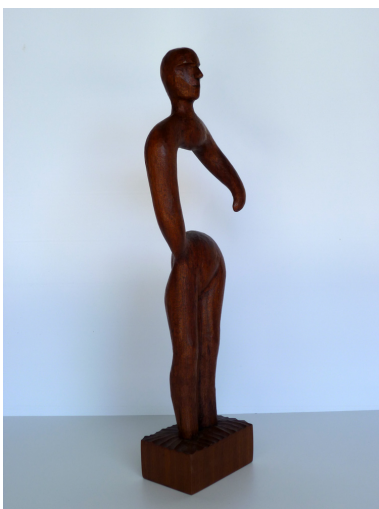

Emilio Mariño
www.emiliomarino.com
contacto@emiliomarino.com
Tel : (+34) 653075948

Cacique

REF: 00000276
TÍTULO: Cacique
SERIE: Esculturas en madera 1988-1998
TÉCNICA: Madera de caoba
AÑO: 1997
ANCHO: 57 cm
ALTO: 18 cm
FONDO: 10 cm