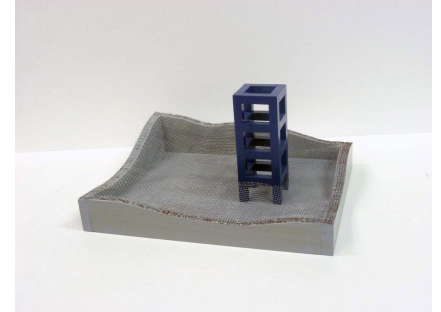

Emilio Mariño
www.emiliomarino.com
contacto@emiliomarino.com
Tel : (+34) 653075948

Tectónica habitada I

REF: 00000316
TÍTULO: Tectónica habitada I
SERIE: Tectónicas habitadas
TÉCNICA: Madera, acrílico y acero
AÑO: 2017
ANCHO: 44 cm
ALTO: 22 cm
FONDO: 36 cm