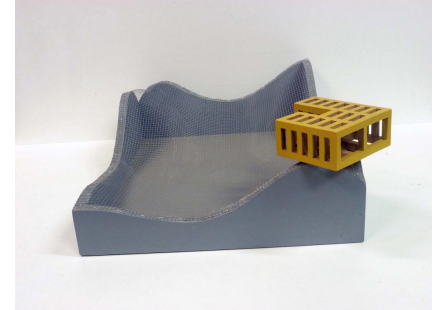

Emilio Mariño
www.emiliomarino.com
contacto@emiliomarino.com
Tel : (+34) 653075948

Tectónica habitada IV

REF: 00000319
TÍTULO: Tectónica habitada IV
SERIE: Tectónicas habitadas
TÉCNICA: Madera, acrílico y acero
AÑO: 2017
ANCHO: 65 cm
ALTO: 23 cm
FONDO: 51 cm