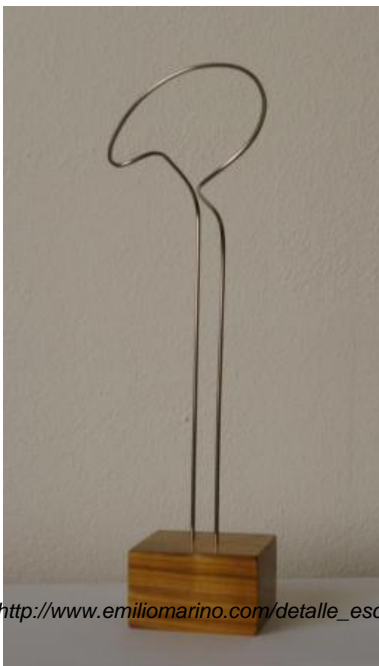

Emilio Mariño
www.emiliomarino.com
contacto@emiliomarino.com
Tel : (+34) 653075948

Descripción lineal no espacio XII

REF: 00000095
TÍTULO: Descripción lineal no espacio XII
SERIE: Descripciones lineales en el espacio
TÉCNICA: Acero
AÑO: 2011
ANCHO: 10 cm
ALTO: 10 cm
FONDO: 15 cm

Descripción lineal en el espacio XII

http://www.emiliomarino.com/detalle_esculturas/1/95/

Emilio Mariño
www.emiliomarino.com
contacto@emiliomarino.com
Tel : (+34) 653075948

Descripción lineal no espacio XII