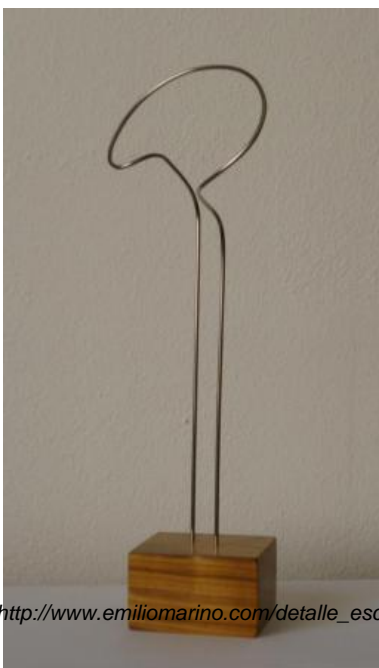

Emilio Mariño
www.emiliomarino.com
contacto@emiliomarino.com
Tel : (+34) 653075948

Descripción lineal no espacio XII

REF: 00000095
TÍTULO: Descripción lineal no espacio XII
SERIE: Descripciones lineales en el espacio
TÉCNICA: Acero
AÑO: 2011
ANCHO: 10 cm
ALTO: 10 cm
FONDO: 15 cm

Descripción lineal en el espacio XII

<http://www.emiliomarino.com/detalle_esculturas/1/95/>