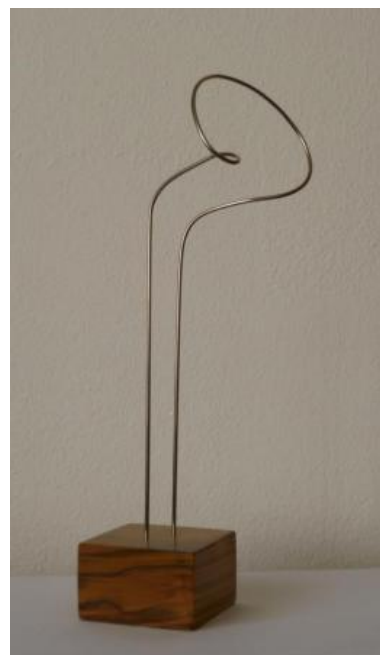

Emilio Mariño
www.emiliomarino.com
contacto@emiliomarino.com
Tel : (+34) 653075948

Descripción lineal no espacio XII

REF: 00000095
TÍTULO: Descripción lineal no espacio XII
SERIE: Descripciones lineales en el espacio
TÉCNICA: Acero
AÑO: 2011
ANCHO: 10 cm
ALTO: 10 cm
FONDO: 15 cm

Descripción lineal en el espacio XII

<http://www.emiliomarino.com/detalle_esculturas/1/95/>