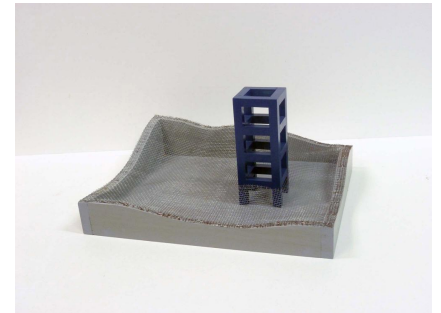

Emilio Mariño
www.emiliomarino.com
contacto@emiliomarino.com
Tel : (+34) 653075948

Tectónica habitada I

REF: 00000316
TÍTULO: Tectónica habitada I
SERIE: Tectónicas habitadas
TÉCNICA: Madera, acrílico y acero
AÑO: 2017
ANCHO: 44 cm
ALTO: 22 cm
FONDO: 36 cm