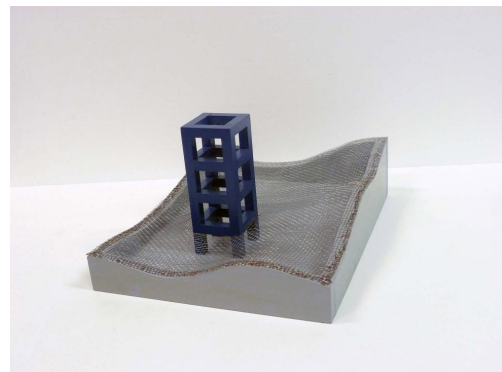

Tectónica habitada I