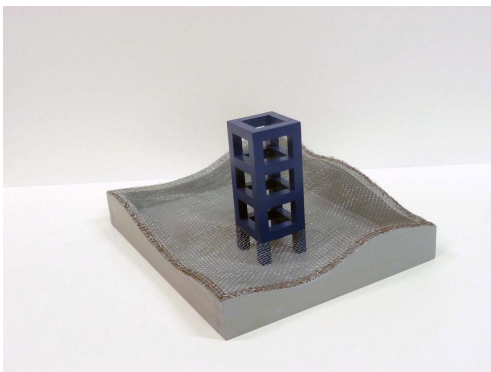

Tectónica habitada I