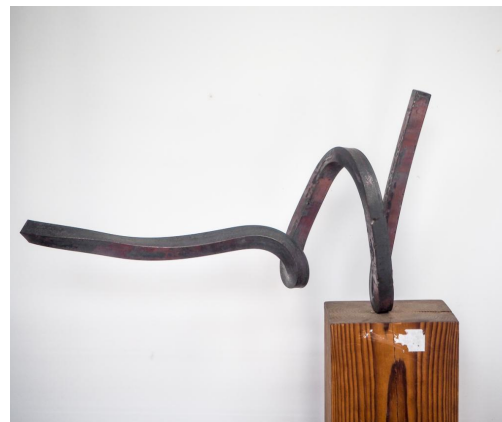

Emilio Mariño
www.emiliomarino.com
contacto@emiliomarino.com
Tel : (+34) 653075948

Trazo dinámico XI

REF: 00000320
TÍTULO: Trazo dinámico XI
SERIE: Trazos dinámicos
TÉCNICA: Hierro forjado
AÑO: 2001
ANCHO: 51 cm
ALTO: 27 cm
FONDO: 15 cm

Trazo dinámico XI

Emilio Mariño
www.emiliomarino.com
contacto@emiliomarino.com
Tel : (+34) 653075948

Trazo dinámico XI