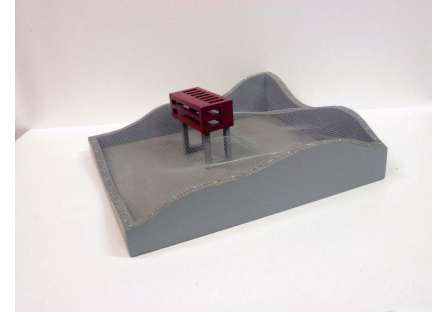

Emilio Mariño
www.emiliomarino.com
contacto@emiliomarino.com
Tel : (+34) 653075948

Tectónica habitada II

REF: 00000317
TÍTULO: Tectónica habitada II
SERIE: Tectónicas habitadas
TÉCNICA: Madera, acrílico y acero
AÑO: 2017
ANCHO: 59 cm
ALTO: 18 cm
FONDO: 54 cm