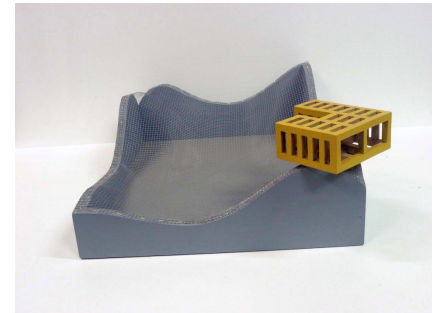

Emilio Mariño
www.emiliomarino.com
contacto@emiliomarino.com
Tel : (+34) 653075948

Tectónica habitada IV

REF: 00000319
TÍTULO: Tectónica habitada IV
SERIE: Tectónicas habitadas
TÉCNICA: Madera, acrílico y acero
AÑO: 2017
ANCHO: 65 cm
ALTO: 23 cm
FONDO: 51 cm