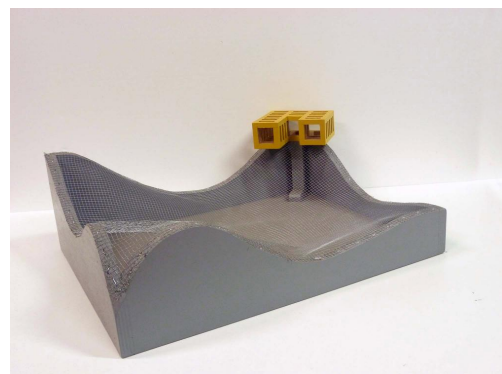

Tectónica habitada IV