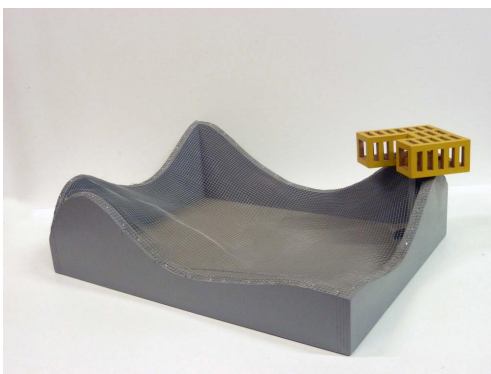

Tectónica habitada IV