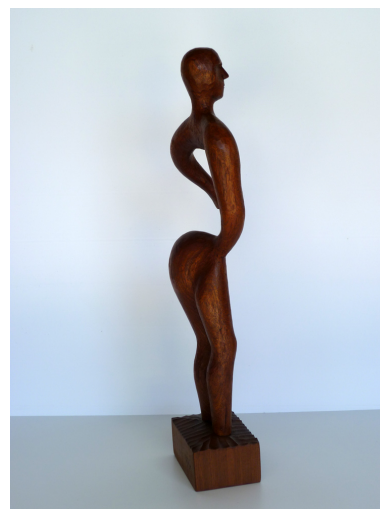

Emilio Mariño
www.emiliomarino.com
contacto@emiliomarino.com
Tel : (+34) 653075948

Cacique

REF: 00000276
TÍTULO: Cacique
SERIE: Esculturas en madera 1988-1998
TÉCNICA: Madera de caoba
AÑO: 1997
ANCHO: 57 cm
ALTO: 18 cm
FONDO: 10 cm