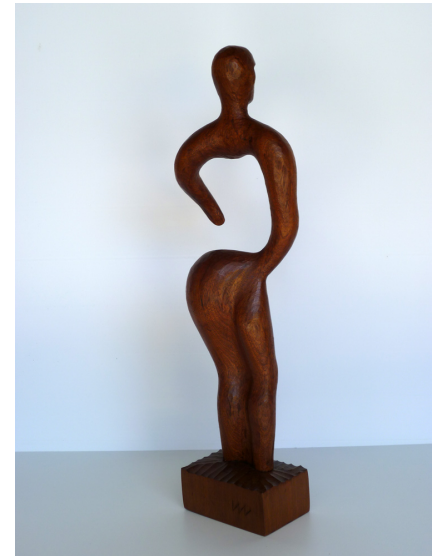

Emilio Mariño
www.emiliomarino.com
contacto@emiliomarino.com
Tel : (+34) 653075948

Cacique

REF: 00000276
TÍTULO: Cacique
SERIE: Esculturas en madera 1988-1998
TÉCNICA: Madera de caoba
AÑO: 1997
ANCHO: 57 cm
ALTO: 18 cm
FONDO: 10 cm