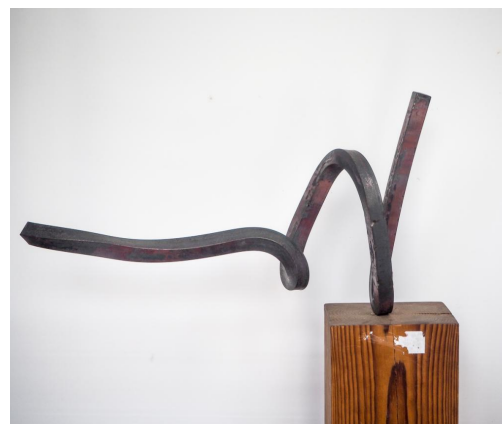

## Trazo dinámico XI

REF: 00000320  
TÍTULO: Trazo dinámico XI  
SERIE: Trazos dinámicos  
TÉCNICA: Hierro forjado  
AÑO: 2001  
ANCHO: 51 cm  
ALTO: 27 cm  
FONDO: 15 cm

Trazo dinámico XI

**Emilio Mariño**  
www.emiliomarino.com  
contacto@emiliomarino.com  
Tel : (+34) 653075948

### Trazo dinámico XI