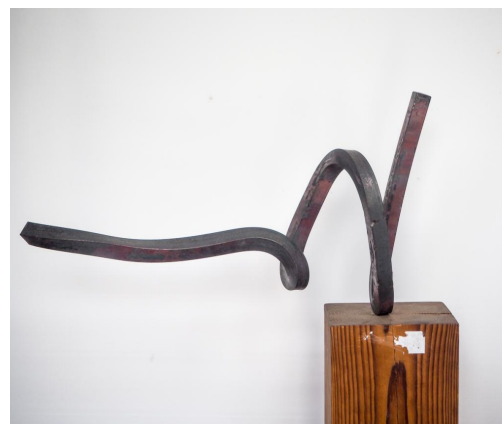

Emilio Mariño
www.emiliomarino.com
contacto@emiliomarino.com
Tel : (+34) 653075948

Trazo dinámico XI

REF: 00000320
TÍTULO: Trazo dinámico XI
SERIE: Trazos dinámicos
TÉCNICA: Hierro forjado
AÑO: 2001
ANCHO: 51 cm
ALTO: 27 cm
FONDO: 15 cm

Trazo dinámico XI

Emilio Mariño
www.emiliomarino.com
contacto@emiliomarino.com
Tel : (+34) 653075948

Trazo dinámico XI