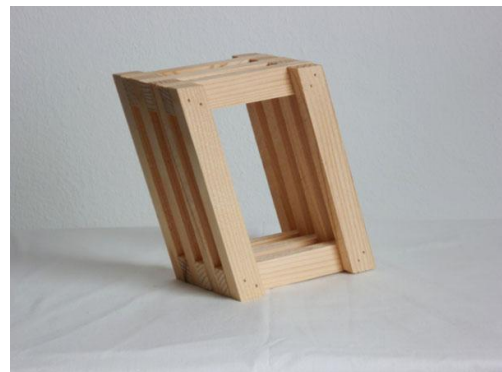

## Unidad Ladrillo

REF: 00000131  
TÍTULO: Unidad Ladrillo  
SERIE: Unidades Ladrillo  
TÉCNICA: Madera  
AÑO: 2012  
ANCHO: 15 cm  
ALTO: 16 cm  
FONDO: 7 cm

**Emilio Mariño**  
www.emiliomarino.com  
contacto@emiliomarino.com  
Tel : (+34) 653075948