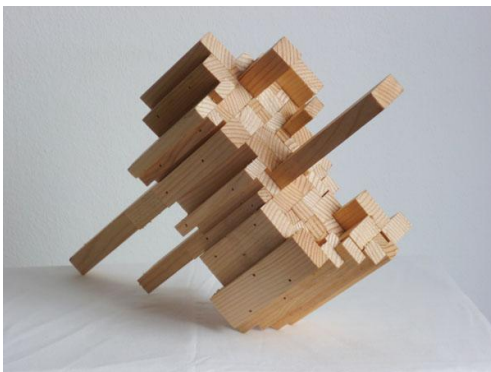

Emilio Mariño
www.emiliomarino.com
contacto@emiliomarino.com
Tel : (+34) 653075948

Construcción

REF: 00000136
TÍTULO: Construcción
SERIE: Unidades Ladrillo
TÉCNICA: Madera
AÑO: 2012
ANCHO: 39 cm
ALTO: 24 cm
FONDO: 15 cm