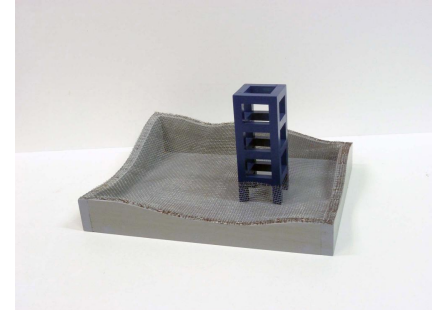

Emilio Mariño
www.emiliomarino.com
contacto@emiliomarino.com
Tel : (+34) 653075948

Tectónica habitada I

REF: 00000316
TÍTULO: Tectónica habitada I
SERIE: Tectónicas habitadas
TÉCNICA: Madera, acrílico y acero
AÑO: 2017
ANCHO: 44 cm
ALTO: 22 cm
FONDO: 36 cm