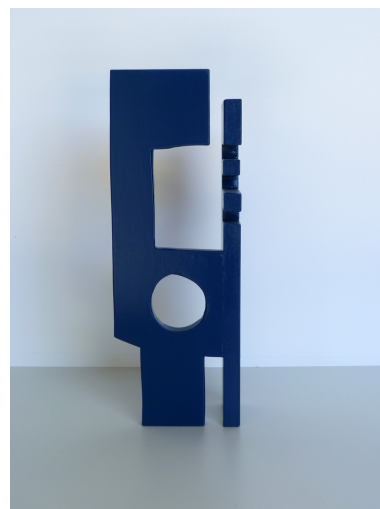

Emilio Mariño
www.emiliomarino.com
contacto@emiliomarino.com
Tel : (+34) 653075948

Peite III

REF: 00000289
TÍTULO: Peite III
SERIE: Peites
TÉCNICA: Madera pintada
AÑO: 2016
ANCHO: 12 cm
ALTO: 34 cm
FONDO: 11 cm

Peine III