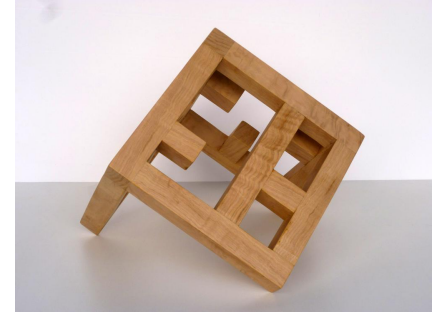

Emilio Mariño
www.emiliomarino.com
contacto@emiliomarino.com
Tel : (+34) 653075948

Bóveda

REF: 00000291
TÍTULO: Bóveda
SERIE: Currunchos da meditación
TÉCNICA: Madera de castaño
AÑO: 2017
ANCHO: 45 cm
ALTO: 38 cm
FONDO: 45 cm