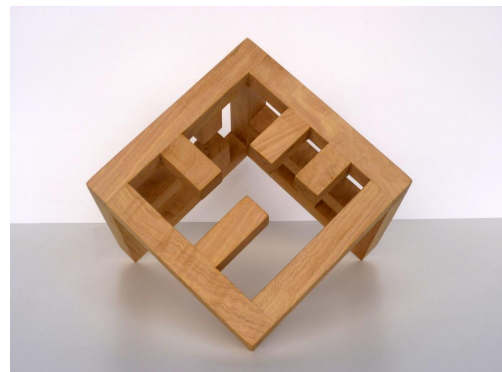

Emilio Mariño
www.emiliomarino.com
contacto@emiliomarino.com
Tel : (+34) 653075948

Bóveda

REF: 00000291
TÍTULO: Bóveda
SERIE: Currunchos da meditación
TÉCNICA: Madera de castaño
AÑO: 2017
ANCHO: 45 cm
ALTO: 38 cm
FONDO: 45 cm