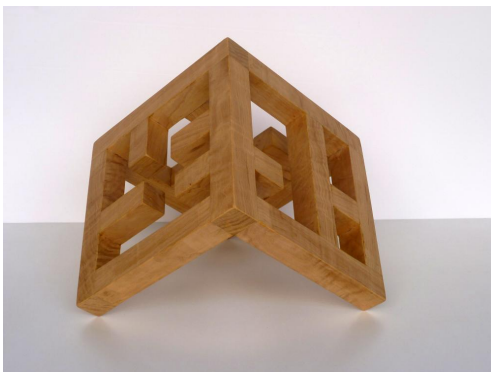

Emilio Mariño
www.emiliomarino.com
contacto@emiliomarino.com
Tel : (+34) 653075948

Bóveda

REF: 00000291
TÍTULO: Bóveda
SERIE: Currunchos da meditación
TÉCNICA: Madera de castaño
AÑO: 2017
ANCHO: 45 cm
ALTO: 38 cm
FONDO: 45 cm