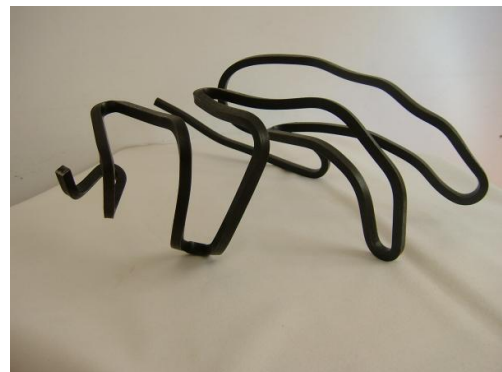

### Palabras III

REF: 00000059  
TÍTULO: Palabras III  
SERIE: Palabras  
TÉCNICA: Hierro forjado empavonado  
AÑO: 2009  
ANCHO: 99 cm  
ALTO: 33 cm  
FONDO: 71 cm

**Emilio Mariño**  
www.emiliomarino.com  
contacto@emiliomarino.com  
Tel : (+34) 653075948