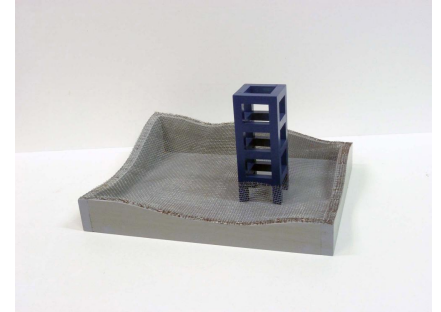

## Tectónica habitada I

REF: 00000316  
TÍTULO: Tectónica habitada I  
SERIE: Tectónicas habitadas  
TÉCNICA: Madera, acrílico y acero  
AÑO: 2017  
ANCHO: 44 cm  
ALTO: 22 cm  
FONDO: 36 cm

Tectónica habitada I