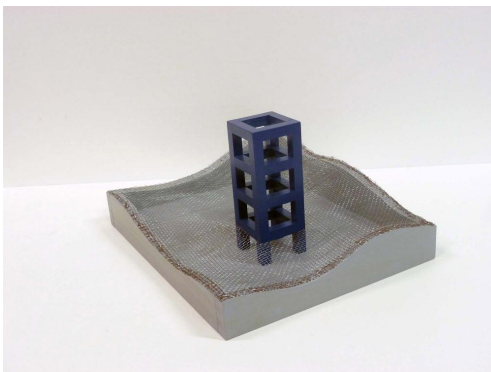

## Tectónica habitada I

REF: 00000316  
TÍTULO: Tectónica habitada I  
SERIE: Tectónicas habitadas  
TÉCNICA: Madera, acrílico y acero  
AÑO: 2017  
ANCHO: 44 cm  
ALTO: 22 cm  
FONDO: 36 cm

Tectónica habitada I