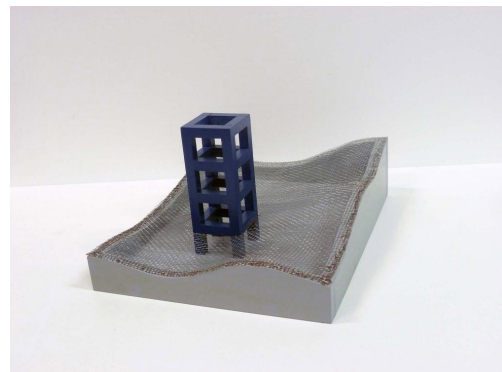

## Tectónica habitada I

REF: 00000316  
TÍTULO: Tectónica habitada I  
SERIE: Tectónicas habitadas  
TÉCNICA: Madera, acrílico y acero  
AÑO: 2017  
ANCHO: 44 cm  
ALTO: 22 cm  
FONDO: 36 cm

Tectónica habitada I