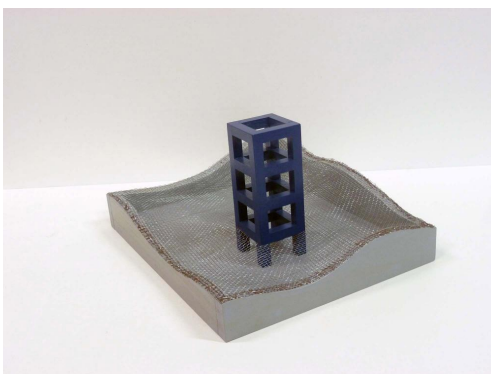

Tectónica habitada I