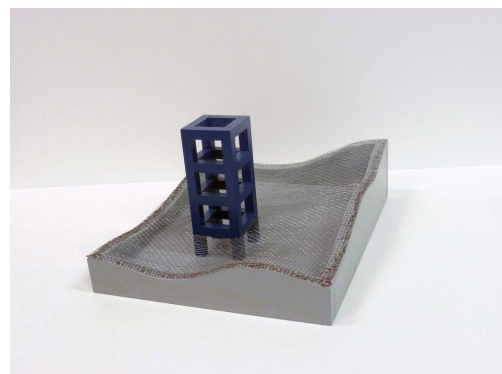

Tectónica habitada I